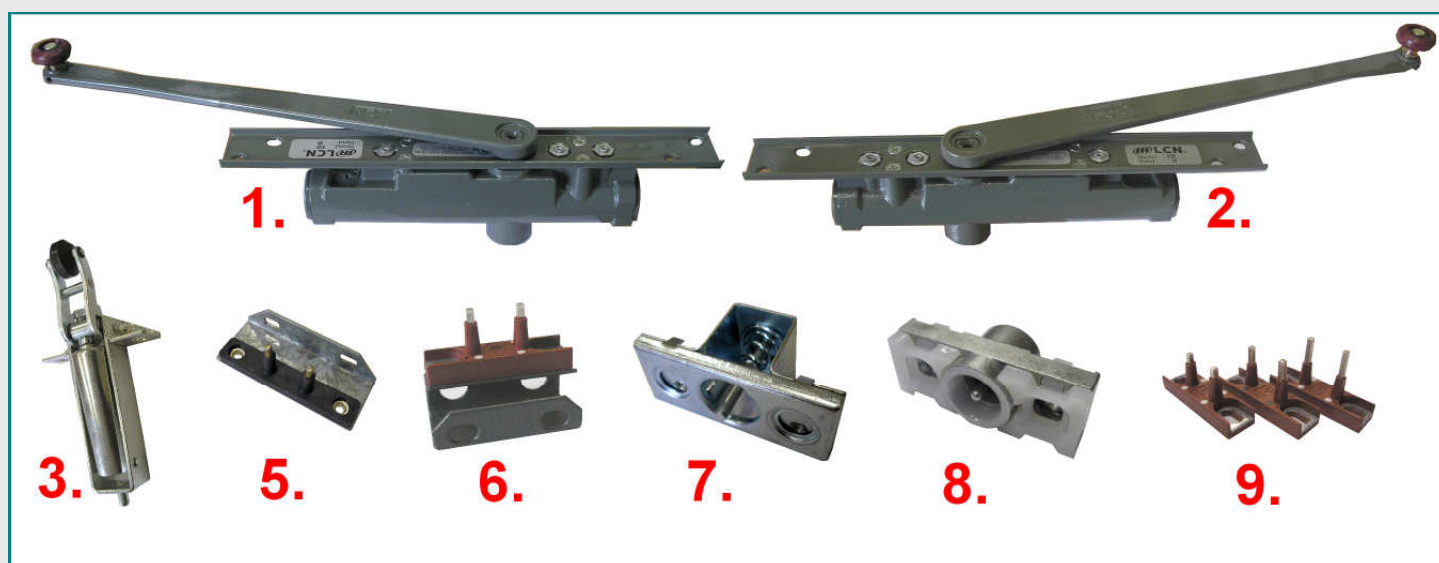

Ruční šachetní dveře

2.2.1

Náhradní díly ruční šachetní dveře - rám

Č.:	Kód		Popis	Cena Kč	Starý kód
11.	CRJ-GEL0.SD000		Dveřní uzávěra GERVALL pravá	1303,-	80.21.00
12.	CRJ-GEL0.SI000		Dveřní uzávěra GERVALL levá	1303,-	80.21.01
13.	CRJ-GRL0.SD000		Dveřní uzávěra GERVALL zúžená pravá	2338,-	-
14.	CRJ-GRL0.SI000		Dveřní uzávěra GERVALL zúžená levá	2338,-	-
15.	CRJ-PRL0.SD000		Dveřní uzávěra PRUDHOMME pravá	2602,-	80.20.00
16.	CRJ-PRL0.SI000		Dveřní uzávěra PRUDHOMME levá	2606,-	80.20.00
17.	PTG-FE00.S0000		Gumový doraz pro dveře model FERMATOR	91,-	80.19.01
18.	PTG-GL00.S0000		Gumový doraz pro dveře model GLOBAL	91,-	80.19.01
19.	80.12.01		Závěs dveřního pantu. Do vyprodání zásob	515,-	-
20.	80.12.02		Čep dveřního pantu se závitem. Do vyprodání zásob	205,-	-
21.	80.12.03		Deska dveřního pantu. Do vyprodání zásob	266,-	-

Ruční šachetní dveře

2.2.2

Náhradní díly ruční šachetní dveře-křídlo

Č.:	Kód		Popis	Cena Kč	Starý kód
1.	PAT-FE00.SD000		Dveřní dovírač model FERMATOR pravý – levé dveře	2342,-	80.13.00
2.	PAT-FE00.SI000		Dveřní dovírač model FERMATOR levý – pravé dveře	2342,-	80.13.00
3.	PAT-GL00.S0000		Dveřní dovírač model GLOBAL	624,-	-
4.	CFB-GL00.S0000		Torzni pružina s podložkami model GLOBAL	230,-	-
5.	PRJ-FEPC.S0000		Můstek dveřního spínače FERMATOR	125,-	80.16.03
6.	PRJ-KRPC.S0000		Můstek dveřního spínače KRONENBERG	125,-	80.18.00
7.	PRJ-FEPE.S0000		Kontrola zajištění dveřní uzávěry FERMATOR	173,-	80.16.02
8.	PRJ-KRPE.S0000		Kontrola zajištění dveřní uzávěry KRONENBERG	130,-	80.17.02
9.	PZ 18 PZ 21 PZ 24		Můstek KRONENBERG PZ 18 Můstek KRONENBERG PZ 21 Můstek KRONENBERG PZ 24	68,- 78,- 116,-	80.18.01
10.	80.18.02		Konzolka můstku KRONENBERG. Do vyprodání zásob	50,-	-