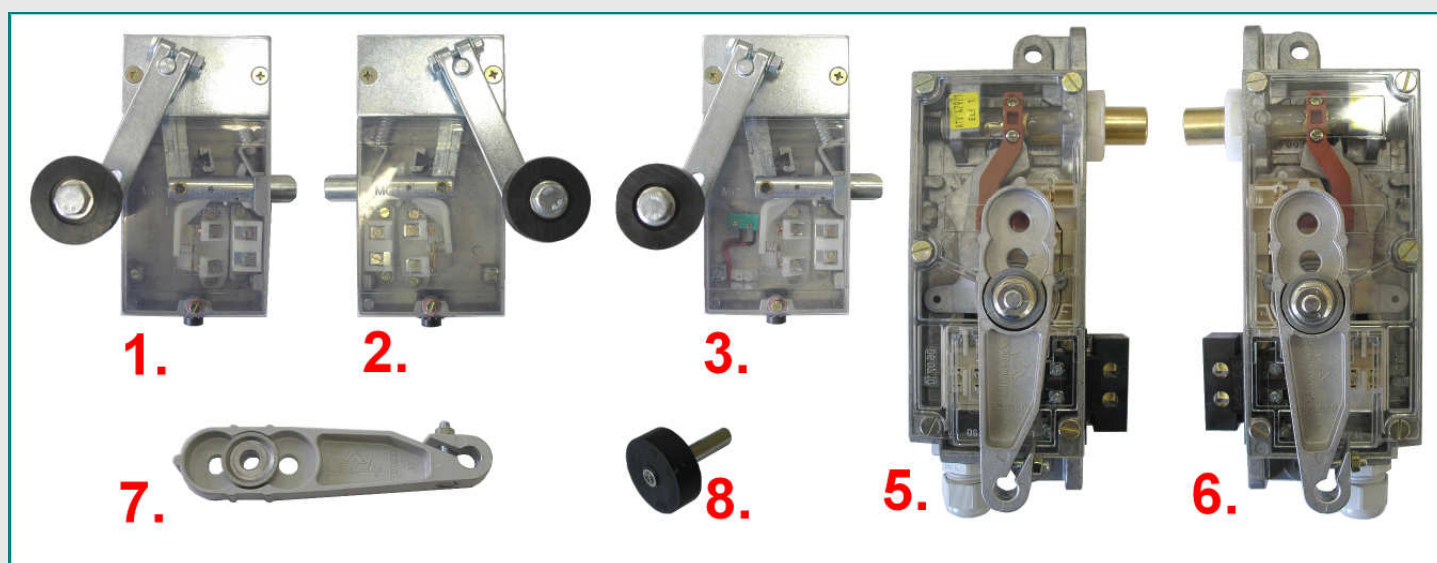

Šachetní dveře – ruční otočné

OBSAH:

2.2.1 NÁHRADNÍ DÍLY PRO RÁM DVEŘÍ.....	Str. 2 – 3
2.2.2 NÁHRADNÍ DÍLY PRO KŘÍDLO DVEŘÍ.....	Str. 4 – 5

Ruční šachetní dveře

2.2.1

Náhradní díly ruční šachetní dveře - rám

Č.:	Kód		Popis	Cena Kč	Starý kód
1.	CRJ-FEL0.SD000		Dveřní uzávěra FERMATOR pravá pro levé dveře	1094,-	80.22.01
2.	CRJ-FEL0.SI000		Dveřní uzávěra FERMATOR levá pro pravé dveře	1094,-	80.22.01
3.	CRJ-FELC.SD000		Dveřní uzávěra FERMATOR pravá pro levé dveře s pomocným kontaktem	1094,-	80.22.01
4.	CRJ-FELC.SI000		Dveřní uzávěra FERMATOR levá pro pravé dveře s pomocným kontaktem	1094,-	80.22.01
5.	CRJ-KRL0.SD000		Dveřní uzávěra KRONENBERG pravá ELF1R-X25(u).20.26.9/01	2527,-	80.17.01
6.	CRJ-KRL0.SI000		Dveřní uzávěra KRONENBERG levá ELF1L-X25(u).20.26.9/01	2572,-	80.17.01
7.	KRONENBERG PÁČKA		Al páčka pro dveřní uzávěry KRONENBERG	113,-	-
8.	KRONENBERG ROLNA 42		Gumová rolna Ø42mm s čepem 45mm pro dveřní uzávěry KRONENBERG	108,-	-
9.	KRONENBERG ROLNA 25		Gumová rolna Ø25mm s čepem 45mm pro dveřní uzávěry KRONENBERG	215,-	-
10.	KRONENBERG ROLNA 30		Gumová rolna Ø30mm s čepem 45mm pro dveřní uzávěry KRONENBERG	215,-	-