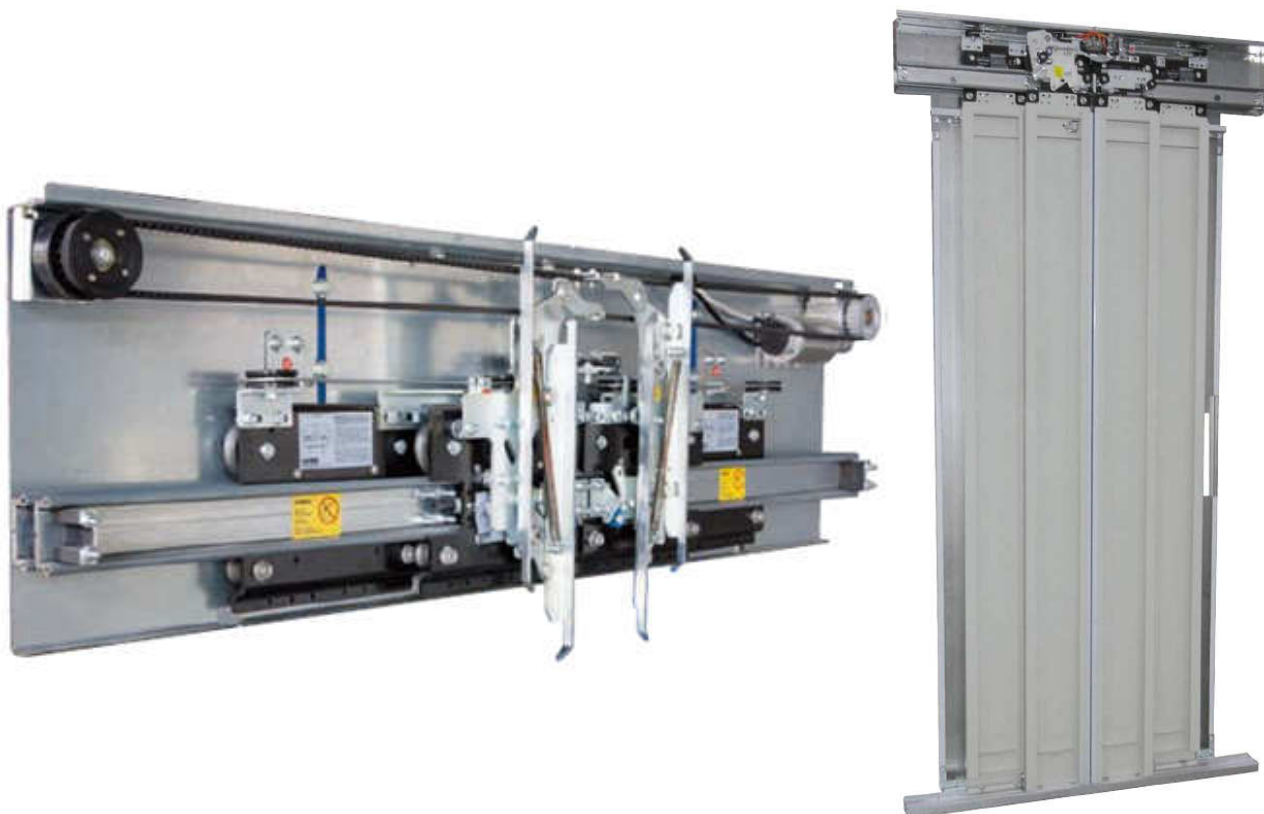

SEMATIC
AUTOMATICKÉ 2000C – MOD

Cena kabinových dveří zahrnuje dveřní pohon s řízením VVVF, fotobariéry, unašeč, dveřní panely, Al práh, podprahovou konzoli, přejezdový plech 750mm, konzole pro připevnění pohonu a sadu vodičů panelů. Světlá výška 2000mm.

Cena šacheních dveří zahrnuje dveřní pohon, standardní dveřní rám-stojiny 100mm, nadpraží 100mm, Al práh, dveřní panely, set spojovacího materiálu, sada vodičů panelů, upevňovací konzole. Světlá výška 2000mm.